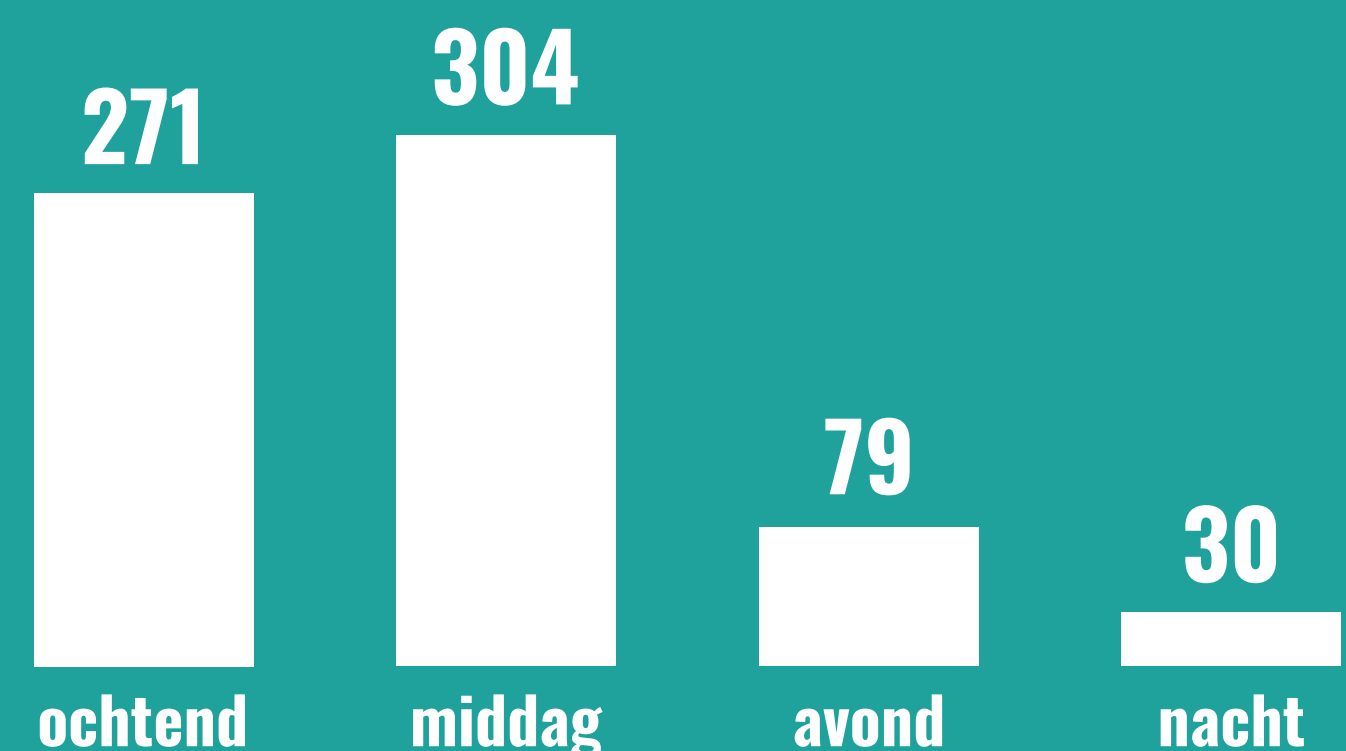

VERSLAG MILIEUALARMNUMMER 2020

15 toezicht-
houders 

Milieualarmnummer (058) 212 24 22

24/7 bereikbaar

684 meldingen  **29%** meer dan in 2019

287 klachten  **164** mannen  **123** vrouwen

Meldingen per dagdeel

Het milieualarmnummer van de FUMO is dag en nacht bereikbaar voor het melden van milieuklachten en milieu-incidenten van bedrijven. Onze toezichthouders doen hun uiterste best de klacht zo snel mogelijk op te pakken en af te handelen.